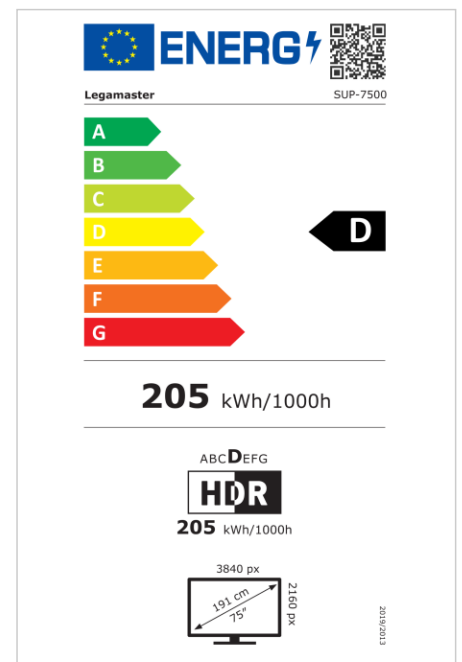

- Seguridad comprobada y documentada
- Plataforma modular construida con múltiples complementos disponibles
- Plataforma fácil de usar y personalizable
- Diseño sin bisel con teclas impresas para facilitar el control
- Experiencia táctil de siguiente nivel: Sistema táctil Flatfrog InGlass (M5)
- Cristal adherido con revestimiento antideslumbrante y antihuellas
- Verdadera resolución 4K UHD para la mejor calidad de imagen
- Paneles de grado PID con brillo de 500 cd/m2 y durabilidad 24/7

Art.No. **7-804100-75CH**

GTIN **8713797101806**

SUPREME monitor táctil

SUP-7500 CH

Monitor

- Diagonal de la pantalla: 75 inch
- Tecnología de visualización: LCD
- Tipo de luz de fondo: Direct LED
- Resolución de la pantalla: 3840 x 2160 px | 4K Ultra HD
- Brillo de la pantalla: 500 cd/m²
- Mostrar el número de colores: 1,073 billones de colores
- Relación de contraste (estático): 5000:1
- La relación de aspecto: 16:9
- Velocidad de actualización de pantalla: 60 fps
- Tiempo de respuesta: 8 ms
- Ángulo de visión: H: 178° / V: 178°
- Control de visualización: Touch OSD
- Esperanza de Vida: 50000 Horas
- Durabilidad: 24/7
- Orientación de la Pantalla: Horizontal

Sistema táctil

- Tecnología táctil: Multi-touch
- Número de Puntos de contacto: 20
- Toque exactitud: 1 mm
- Tiempo de Respuesta del Sistema táctil: 150 ms
- Táctil de Resolución: 22855 x 12856 px
- Interfaz táctil: 3 x Touch USB, USB C
- Manejo táctil: Lápiz óptico, Dedo, Palma

Audio Video

- Cámara incorporada: No
- Micrófono incorporado: No
- Altavoces incorporados: sí
- Número de oradores: 2
- Especificaciones del altavoz: 2 x 12W

Alimentación

- Fuente de alimentación: AC | 100 - 240 V | 50/60 Hz
- Consumo de energía (modo de suspensión): 20 W
- Consumo de energía (en espera): 0.5 W
- Clase de eficiencia energética (HDR): D
- Escala de eficiencia energética: De A a G